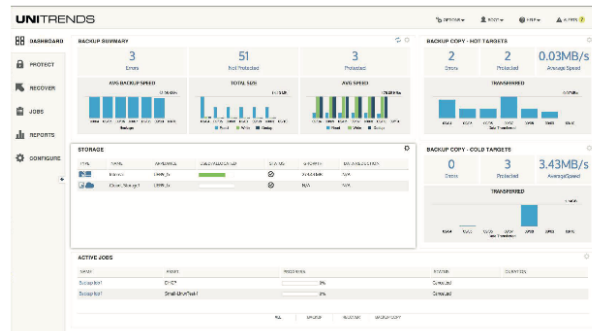

Intuicyjny interfejs Unitrends umożliwia precyzyjną kontrolę kopii zapasowych i odzyskiwania, pozwalając na zastosowanie tych samych polityk ochrony danych w chmurze, co zastosowanych dla lokalnych danych.

Twoje potrzeby w pełni zaspokajają połączenie sił Unitrends i Microsoft. Wdrażaj aplikacje w chmurze z wykorzystaniem rozwiązań dostarczanych przez Azure i stosuj politykę bezpieczeństwa danych dzięki all-in-one backup and recovery appliance. Zoptymalizuj pracę swojego zespołu IT dzięki łatwym w konfiguracji automatycznym backup`om i szybkiemu przywracaniu - niezależnie jak granularnych lub dużych danych.

Kluczowe funkcjonalności:

- **Prostota wdrożenia** - łatwo wdróż Unitrends Enterprise Backup dzięki Azure Marketplace. I aktywuj za pośrednictwem Twojego partnera handlowego.
- **Usługi najlepsze w swojej klasie** - użyj kombinacji platformy Azure oraz zintegrowanego rozwiązania do backup`u Unitrends Enterprise Backup by być pewnym bezpieczeństwa rezultatów swojej pracy.
- **Centralne zarządzanie** - Używaj efektywnie tej samej konsoli do zarządzania zarówno rozwiązaniem chmurowym, jak i ochroną zawartości lokalnej.
- **Duże bezpieczeństwo** - wbudowane mechanizmy Unitrends szyfrują dane w spoczynku i w „locie” silnym standardem szyfrowania, jakim jest AES 256-bit.