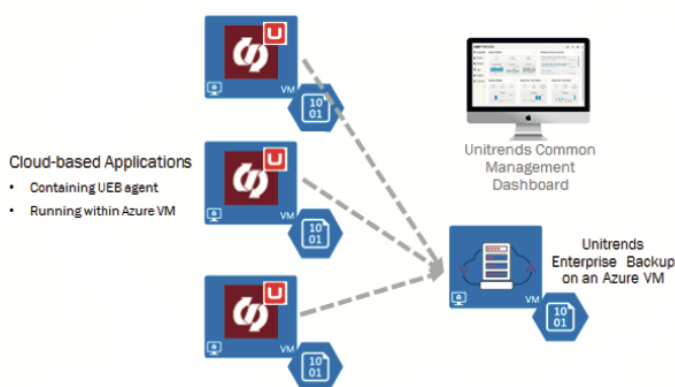

Ochrona danych w chmurze

Chroń dane z aplikacji w chmurze z Unitrends Enterprise Backup dla Microsoft Azure

Ryzyko utraty danych dotyczy również chmury. Chroń zasoby swojej organizacji za pomocą zintegrowanych narzędzi Unitrends Backup i zaufanej Microsoft Azure Cloud.

Aby sprostać tym wymaganiom Unitrends współpracuje z Microsoftem. Kompleksowe tworzenie kopii zapasowych i rozwiązania do odzyskiwania od Unitrends można obecnie wdrożyć jako maszynę wirtualną (VM) w celu ochrony systemów opartych o Azure. Ciągłość usługi świadczona przez Unitrends Enterprise Backup uzupełnia Azure o możliwości, które pozwalają aplikacji na uruchamianie w chmurze. To zintegrowane rozwiązanie odpowiada Twoim potrzebom na ochronę danych w chmurze, pozwalającą na prowadzenie i rozwijanie biznesu w sposób ciągły.

Intuicyjny interfejs Unitrends umożliwia precyzyjną kontrolę kopii zapasowych i odzyskiwania, pozwalając na zastosowanie tych samych polityk ochrony danych w chmurze, co zastosowanych dla lokalnych danych.